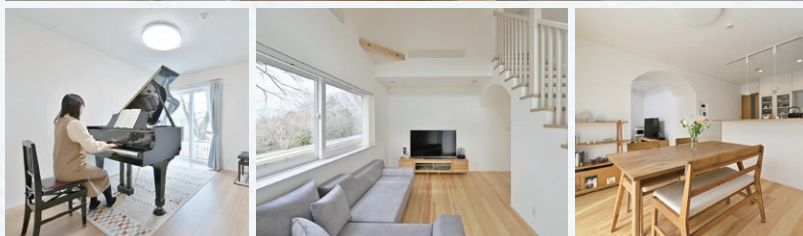

建築会社の決め手

「実は数年前に小嶋工務店さんを紹介するテレビ番組を偶然見て、とても気になっていました。他にも数社検討しましたが、担当の方の丁寧な説明や、私たちのペースで話を進めてくれるやわらかな物腰、そしてなにより無垢の木の心地よさと、優れた住宅性能が決め手になりました。コストバランスも良く、大手ハウスメーカーではこの予算で同じものを建てられません。やっぱり小嶋工務店さんだと思って、土地を見つけた時すぐに依頼しました。」

完成した家の特徴

ご要望は職住一体の住まいでありつつも、プライベートスペースとはしっかり分けること。そこで、1階の玄関すぐそばにピアノ室と手洗い・トイレを、引き戸で区切った奥にLDKと階段をそれぞれ配置。生徒さんは玄関からそのままピアノ室に入りレッスンを受けられるので、ご家族は気兼ねなく日常を過ごせます。さらに、吹抜けの開放感と陽の光に包まれたリビングには、大きなピクチャーウィンドウを設置。ソファでゆったりとくつろぎながらパノラマの絶景を満喫できる、とっておきの場所となりました。

土地面積	164.22㎡ (49.67坪)
建物面積	107.66㎡ (32.56坪)
家族構成	ご夫婦
工法	外断熱+二重通気 ソーラーサーキット工法