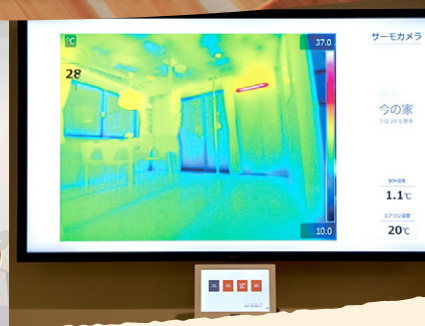

今と昔で住宅は
これだけ違う!

LIXIL 住まいStudio

G2グレードの住まい体験会

HEAT20

外断熱は夏も効く!

未来の住まいを体感

参加者の 77.8% が小嶋工務店で建築いただき
TOKYO WOOD の家もつ、住宅性能と価格について
本当に納得できるイベント内容です!

※写真はモデルハウスです、実際の会場とは異なります。

夏の
ひんやり
体験

巨大な冷蔵庫で
住宅性能を学べる

「住まいStudio 東京」には、
日本の冬を疑似体験できる
大きな冷蔵庫(庫内温度0℃)の中に
昭和・平成・令和それぞれの年代を
代表する住宅が再現されています。
最新の令和時代の住宅性能の
違いを体験することができます。

新宿区 Special Event

7/15 MON

LIXIL 住まいStudio 東京
東京都新宿区西新宿 8-17-1

地域密着 58年 東京の木で家を作る TOKYO WOOD